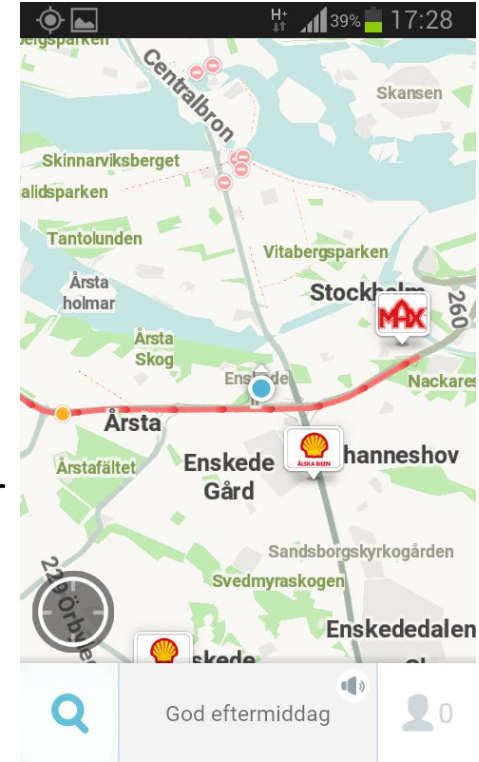

Waze

- Urbant bruk
- Bygger på satellitbilder
- Enkel och aktuell karta
- Aktuell trafik-information
- Socialt nätverk
- Användarna rättar och ger trafikinfo
- Väljer endast bilväg

Google Maps

- Även som app för iPhone+iPad och Android
- Valde fel väg vid Slussen-bygget!
- Får problem om Internet försvinner (kan kringgå)
- Tar mycket batteri

9 min (4,7 km)

via Söderledstunneln ▲

Waze

- Även som app för iPhone+iPad och Android
- Valde en riktigt fiffig väg!
- Visar fartkameror
- Kan välja om under körning
- Lagrar hela ruten före körningen (Internet kan stängas av)
- Tar mycket batteri