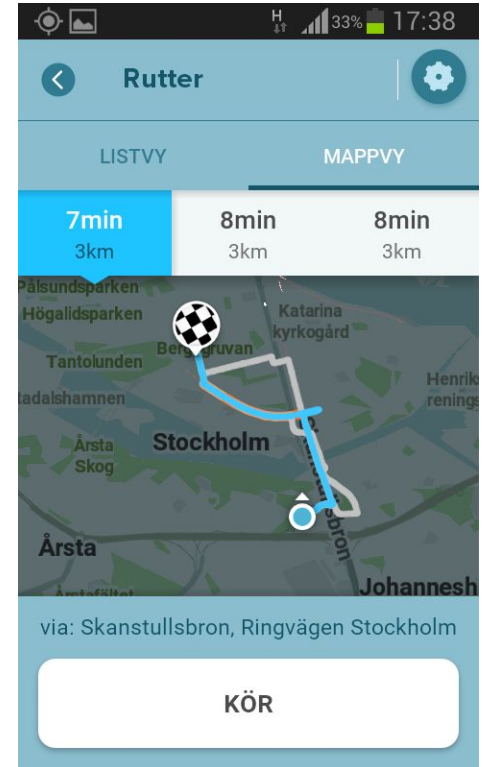

Waze

- Urbant bruk
- Bygger på satellitbilder
- Enkel och aktuell karta
- Aktuell trafik-information
- Socialt nätverk
- Användarna rättar och ger trafikinfo
- Väljer endast bilväg

Google Maps

- Även som app för iPhone+iPad och Android
- Valde fel väg vid Slussen-bygget!
- Får problem om Internet försvinner (kan kringgå)
- Tar mycket batteri

9 min (4,7 km)

via Söderledstunneln ▲

Waze

- Även som app för iPhone+iPad och Android
- Valde en riktigt fiffig väg!
- Visar fartkameror
- Kan välja om under körning
- Lagrar hela ruten före körningen (Internet kan stängas av)
- Tar mycket batteri